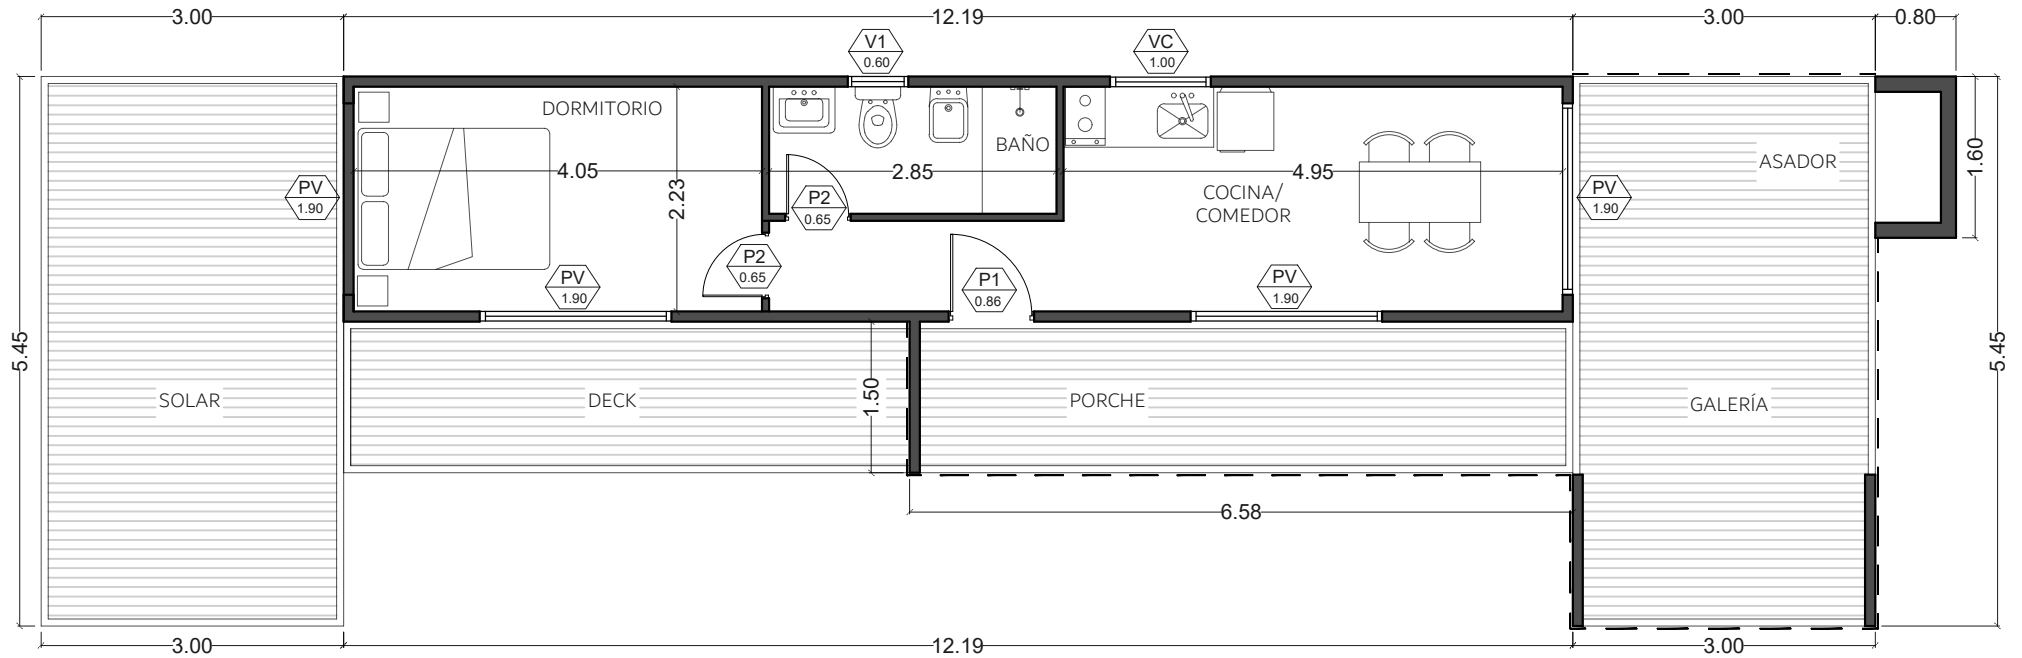

PLANTA TIPOLOGÍA 1

PLANILLA DE SUPERFICIES	
SUPERFICIE CUBIERTA	30.00 m2
SUPERFICIE GALERÍA	25.00 m2
SUPERFICIE TOTAL	55.00 m2

PLANILLA DE ABERTURAS				
	ANCHO	ALTO	CANTIDAD	APERTURA
P1	0.86	2.00	1	DE ABRIR COMÚN
P2	0.65	2.00	3	DE ABRIR COMÚN
V1	0.60	0.40	1	CORREDIZA
VC	1.00	0.60	1	CORREDIZA
PV	1.90	2.00	3	CORREDIZA