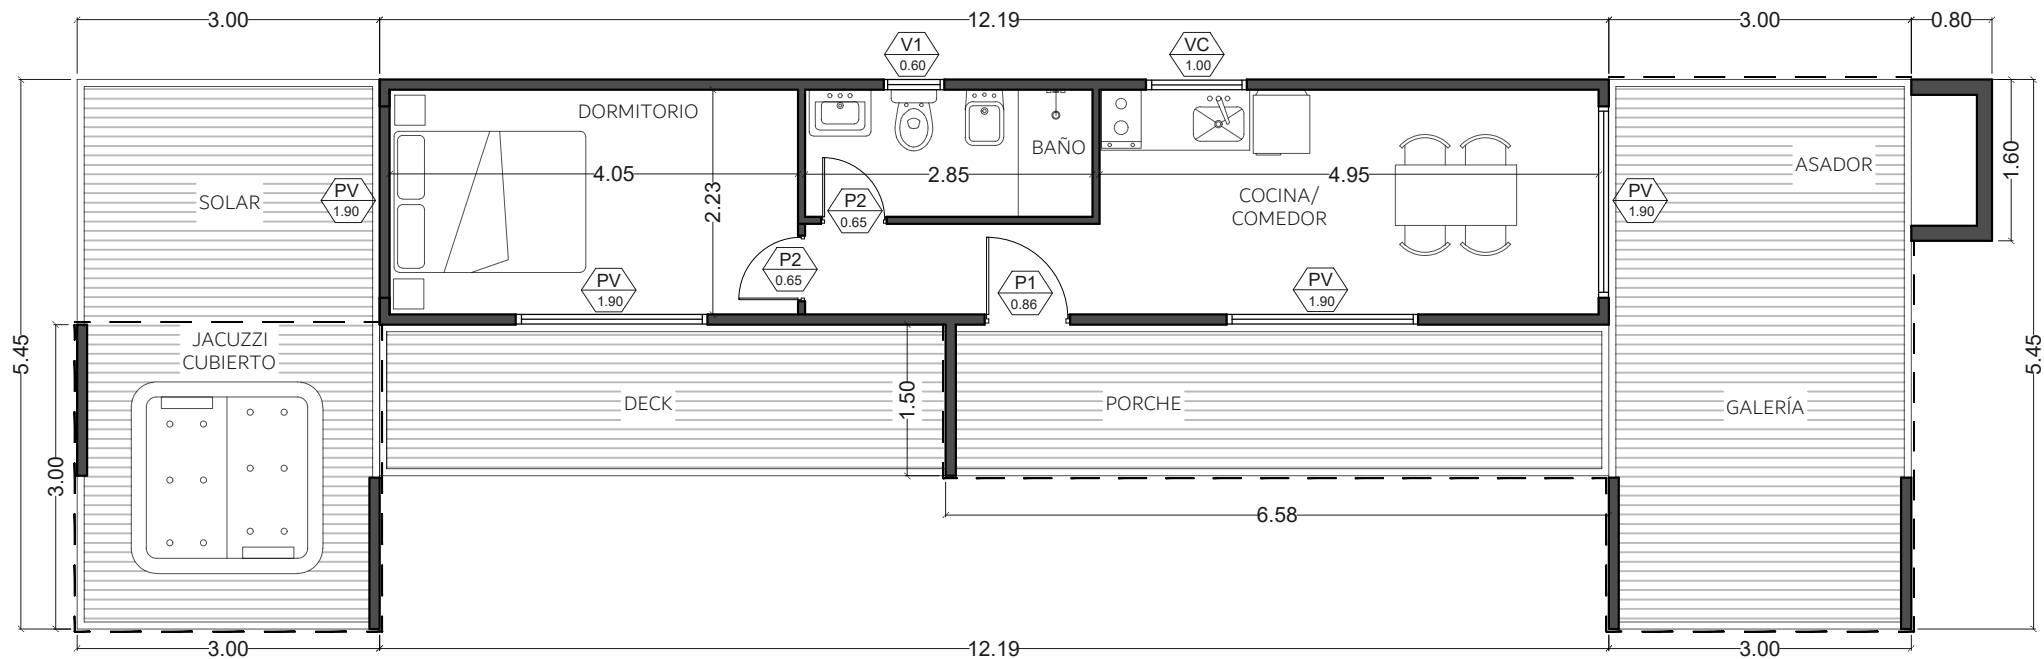

PLANTA TIPOLOGÍA 1

PLANILLA DE SUPERFICIES

SUPERFICIE CUBIERTA	30.00 m2
SUPERFICIE GALERÍA	34.00 m2
SUPERFICIE TOTAL	64.00 m2

PLANILLA DE ABERTURAS

	ANCHO	ALTO	CANTIDAD	APERTURA
P1	0.86	2.00	1	DE ABRIR COMÚN
P2	0.65	2.00	3	DE ABRIR COMÚN
V1	0.60	0.40	1	CORREDIZA
VC	1.00	0.60	1	CORREDIZA
PV	1.90	2.00	3	CORREDIZA